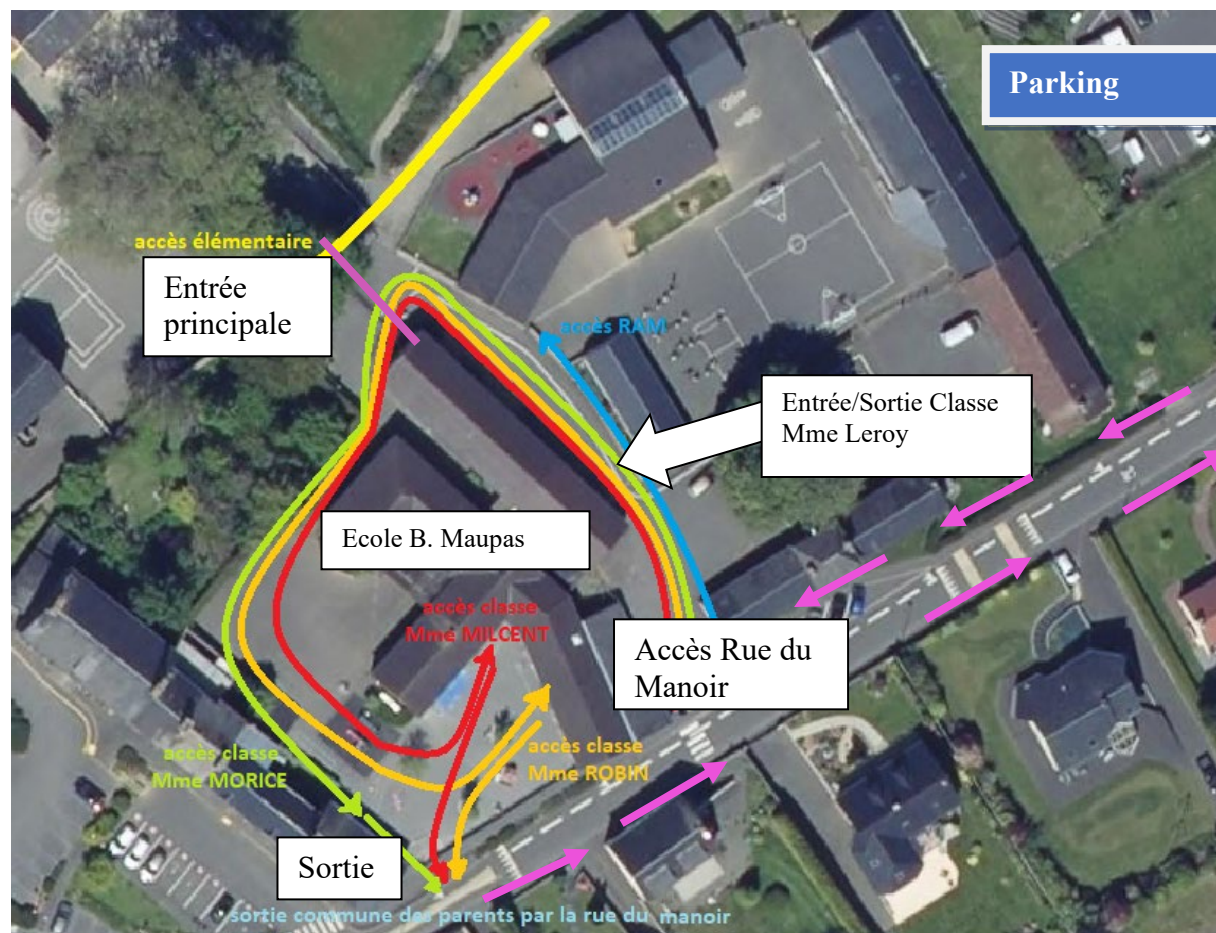

Rythme scolaire de l'école Blanche Maupas A partir du mercredi 2 septembre 2020

Les horaires d'accueil sont répartis sur 4,5 jours

Arrivée Matin

- Accueil de 8h20 à 8h30
- Accueil du mercredi de 8h50 à 9h00

Départ

- A 16h30 (lundi, mardi et jeudi)
- A 12h00 le mercredi

Pour les classes de Mmes Milcent (TPS/PS),
Robin (TS/MS) et Morice (MS/GS) :

- Sens de circulation à respecter suivant le schéma

1 accompagnateur du ou des enfant(s) avec port du masque obligatoire dans l'enceinte de l'établissement.

Les enfants doivent être accompagnés au niveau des portes de leur classe. Interdiction de rentrer à l'intérieur des classes.

Pour la classe de Mme Leroy (GS)

- Entrée et sortie inchangées

Mairie de Sartilly-Baie-Bocage

- **Entrée et Sortie unique au portail Rue du Manoir**

1 accompagnateur du ou des enfant(s) avec port du masque obligatoire dans l'enceinte de l'établissement.

Les enfants doivent être repris et ramenés au niveau des portes de leur classe. Interdiction de rentrer à l'intérieur des classes.