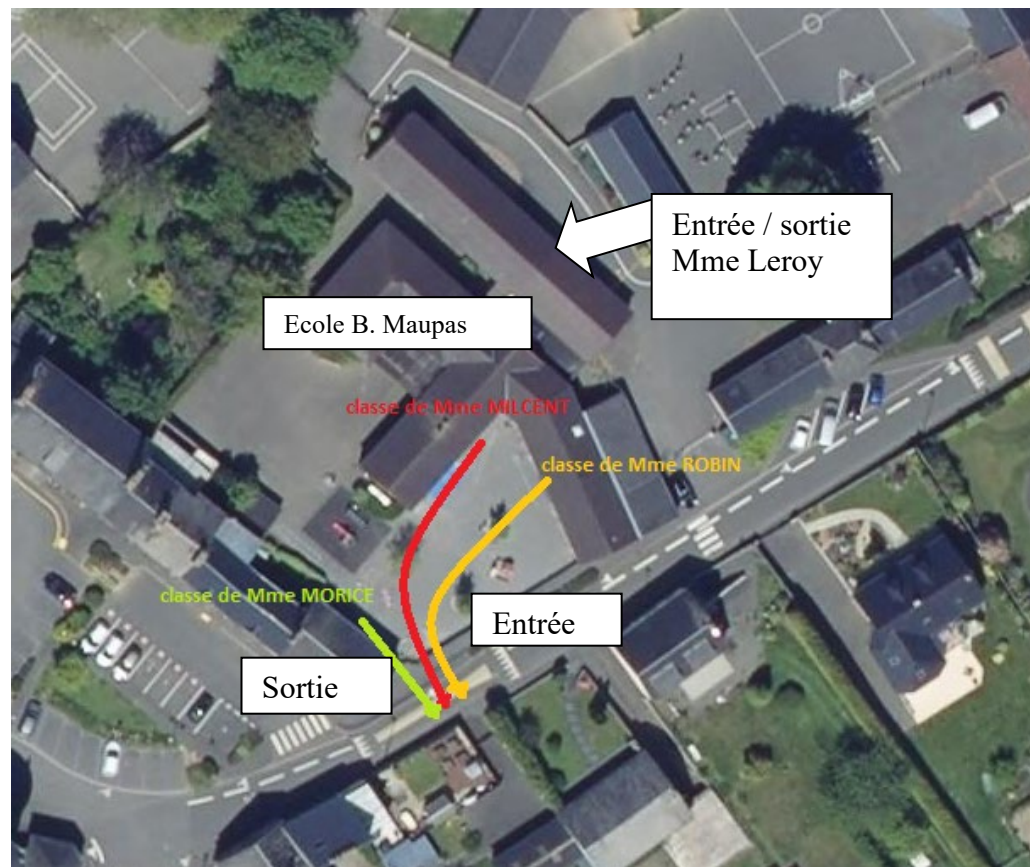

Sur le temps du midi

Départ pour les enfants qui mangent à l'extérieur et/ou qui ne participent pas aux TAP le vendredi après-midi

Départ

A 11h30

Retour

De 13h20 à 13h30 :

Pour les classes de Mmes Milcent (TPS/PS), Robin (TS/MS) et Morice (MS/GS) :

- **Entrée et Sortie unique au portail Rue du Manoir**

1 accompagnateur du ou des enfant(s) avec port du masque obligatoire dans l'enceinte de l'établissement.

Les enfants doivent être repris et ramenés au niveau des portes de leur classe. Interdiction de rentrer à l'intérieur des classes.

Pour la classe de Mme Leroy (GS)

- **Entrée et sortie inchangées**

Mairie de Sartilly-Baie-Bocage 02 33 48 81 47

Ecole Alain-Fournier 02 33 48 80 76

Ecole Blanche Maupas 02 33 48 91 50

mairie@sartillybaiebocage.fr

ce.0501273m@ac-caen.fr

Ce.0501652Z@ac-caen.fr